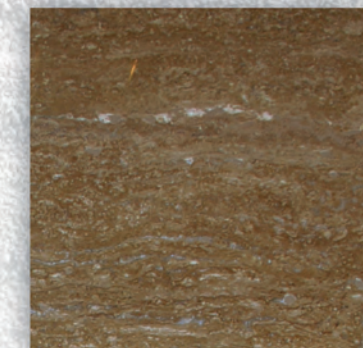

zen cyclops

15 x 15 mm.

zen zero

30 x 30 mm.

bianco carrara

emperador

ardesia

travertino