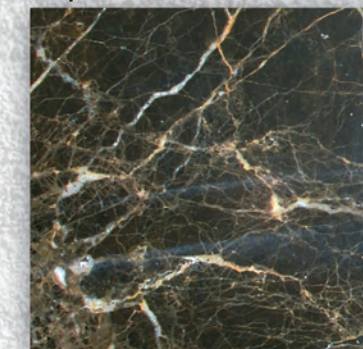

zen cyclops

15 x 15 mm.

zen zero

30 x 30 mm.

bianco carrara

emperador

ardesia

travertino