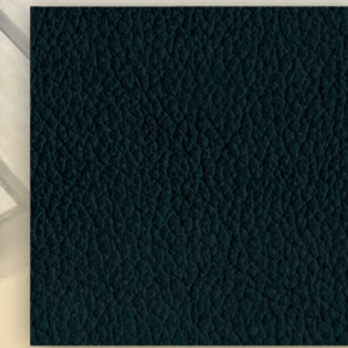

tile collection *zen*

zen tree

45 x 90 mm.

zen two point

30 x 90 mm.

zen open window

30 x 30 mm.

zen kite

45 x 45 mm.

zen eyes

30 x 30 mm.

zen eyes R

15 x 30 mm.

zen cyclops

15 x 15 mm.

zen zero

30 x 30 mm.

bianco carrara

emperador

ardesia

travertino

Dall'equilibrio degli elementi naturali di Marmopelle nasce **Tile Collection Zen**: preziosi moduli dalle geometrie componibili per rendere esclusivo il vostro universo personale.

*The equilibrium of natural elements that make up Marmopelle have inspired the creation of **Tile Collection Zen**: precious modular geometrical patterns to make your personal universe exclusive.*

snow

earth

lava

vapour