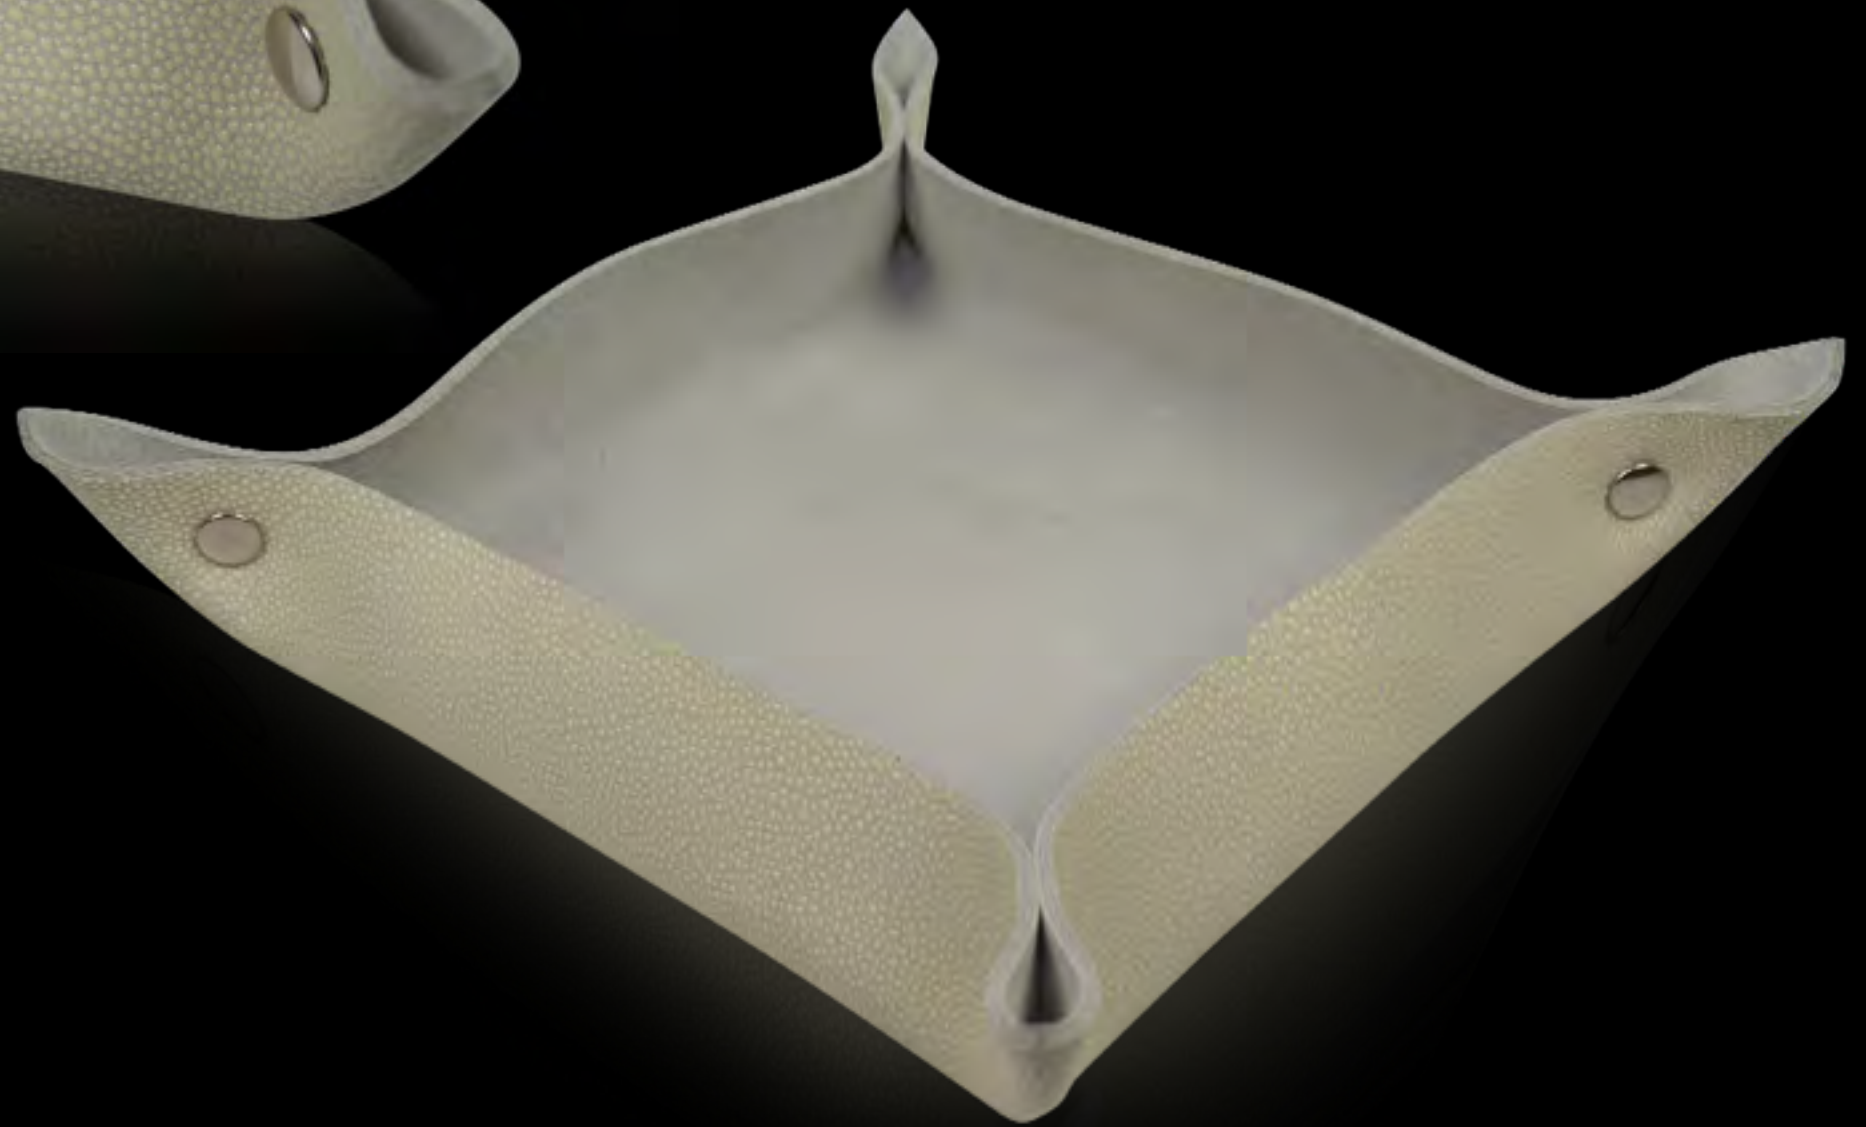

LUXURY FITTINGS & ACCESSORIES

PRODOTTO ITALIANO 100%

Boîte en cuir naturel
Couture manuelle
Logo personnalisé

Dimensions 13x8 cm

PRODOTTO ITALIANO 100%

Boîte en cuir naturel
Couture manuelle
Logo personnalisé

Dimensions 5x8x3 cm

PRODOTTO ITALIANO 100%

Marque - page
en cuir naturel
Logo personnalisé

PRODOTTO ITALIANO 100%

Tapis save goutte de parfum
en cuir naturel
logo personnalisé

PRODOTTO ITALIANO 100%

Vide poche
en cuir naturel
logo personnalisé

PRODOTTO ITALIANO 100%

Vide poche
en cuir naturel
logo personnalisé

PRODOTTO ITALIANO 100%